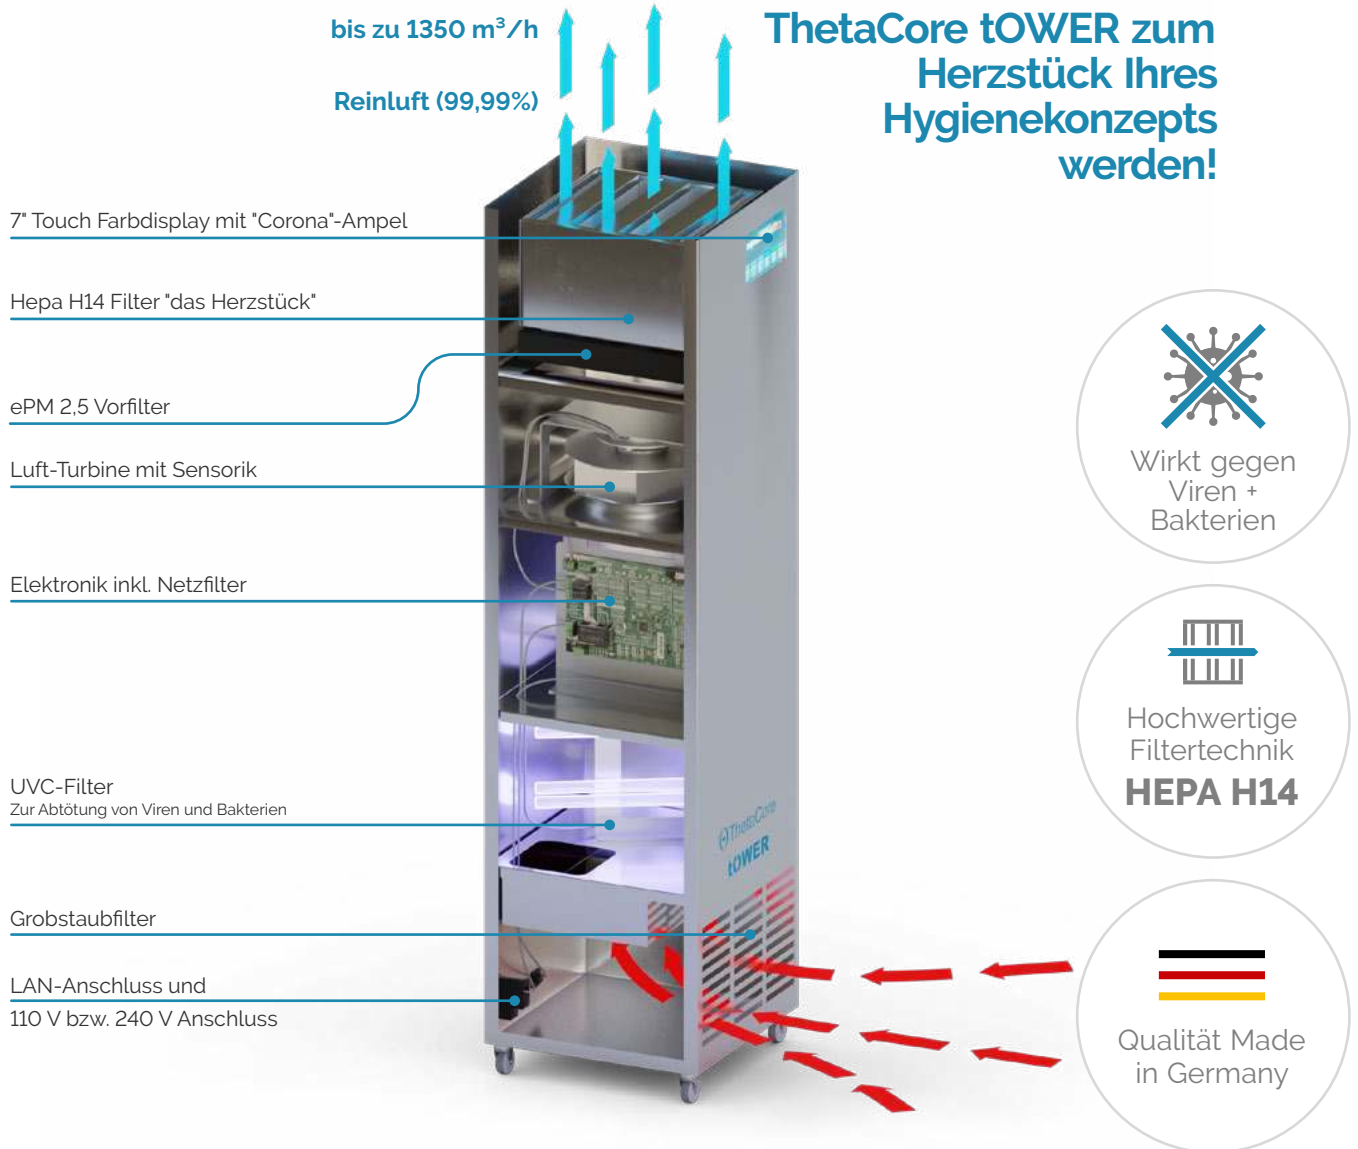

ThetaCore

Raumluftfilter der Spitzenklasse

Wirkt gegen
Viren +
Bakterien

Hochwertige
Filtertechnik
HEPA H14

Qualität Made
in Germany

ThetaCore **tOWER**

Die Profi-Lösung für saubere Raumluf

Lassen auch Sie den ThetaCore tOWER zum Herzstück Ihres Hygienekonzepts werden!

Mit dem **ThetaCore tOWER** schaffen Sie ein sicheres und gesundes Raumklima, nicht nur zu Zeiten von "Corona".

Egal ob in öffentlichen Gebäuden, Klassenräumen, Arztpraxen oder Pflegeheimen: der **ThetaCore tOWER** ist dank seiner geringen Geräuschkentwicklung und niedriger Wartungsnotwendigkeit in vielseitigen Situationen einsetzbar. Anhand der "Corona"-Ampel ist der Zustand der Raumluft kinderleicht ablesbar. Mit der entsprechenden App (iOS/Android) bzw. Software (Mac/Windows) ist der **ThetaCore tOWER** im Handumdrehen zu bedienen und dabei gleichzeitig problemlos in Ihr Netzwerk zu integrieren. Das 7-Zoll große Touch-Display bietet eine intuitive Bedienbarkeit. Der Passwortschutz verhindert einen Zugriff Unbefugter und kontinuierliche Softwareupdates runden die Steuerung ab! Der Wirkungsgrad von **99,99 %** wird durch eine hochwertige Filtertechnik (**HEPA H14 und ePM2,5 ISO**

16890) unter Zuhilfenahme von für Menschen ungefährlichem UV-C Licht erzielt – und ist dabei völlig frei von Chemie und Ozon!

Das ausschließlich in Deutschland entwickelte und gefertigte Gerät bietet zudem ein modernes Design im Edelstahlgehäuse, welches in jede Umgebung passt. Dabei muss der Hauptfilter im Schnitt nur alle 12 Monate ausgetauscht werden. Der **tOWER** wird betriebsbereit geliefert, entweder auf Rollen oder mit Standfuß: Schließen Sie den **ThetaCore tOWER** an eine handelsübliche 240 V Steckdose an und erhalten Sie in kürzester Zeit virenfreie Raumluft! Die beiden integrierten UV-C Lampen lassen sich unabhängig vom Filter abschalten – der **ThetaCore tOWER** ist somit förderfähig!